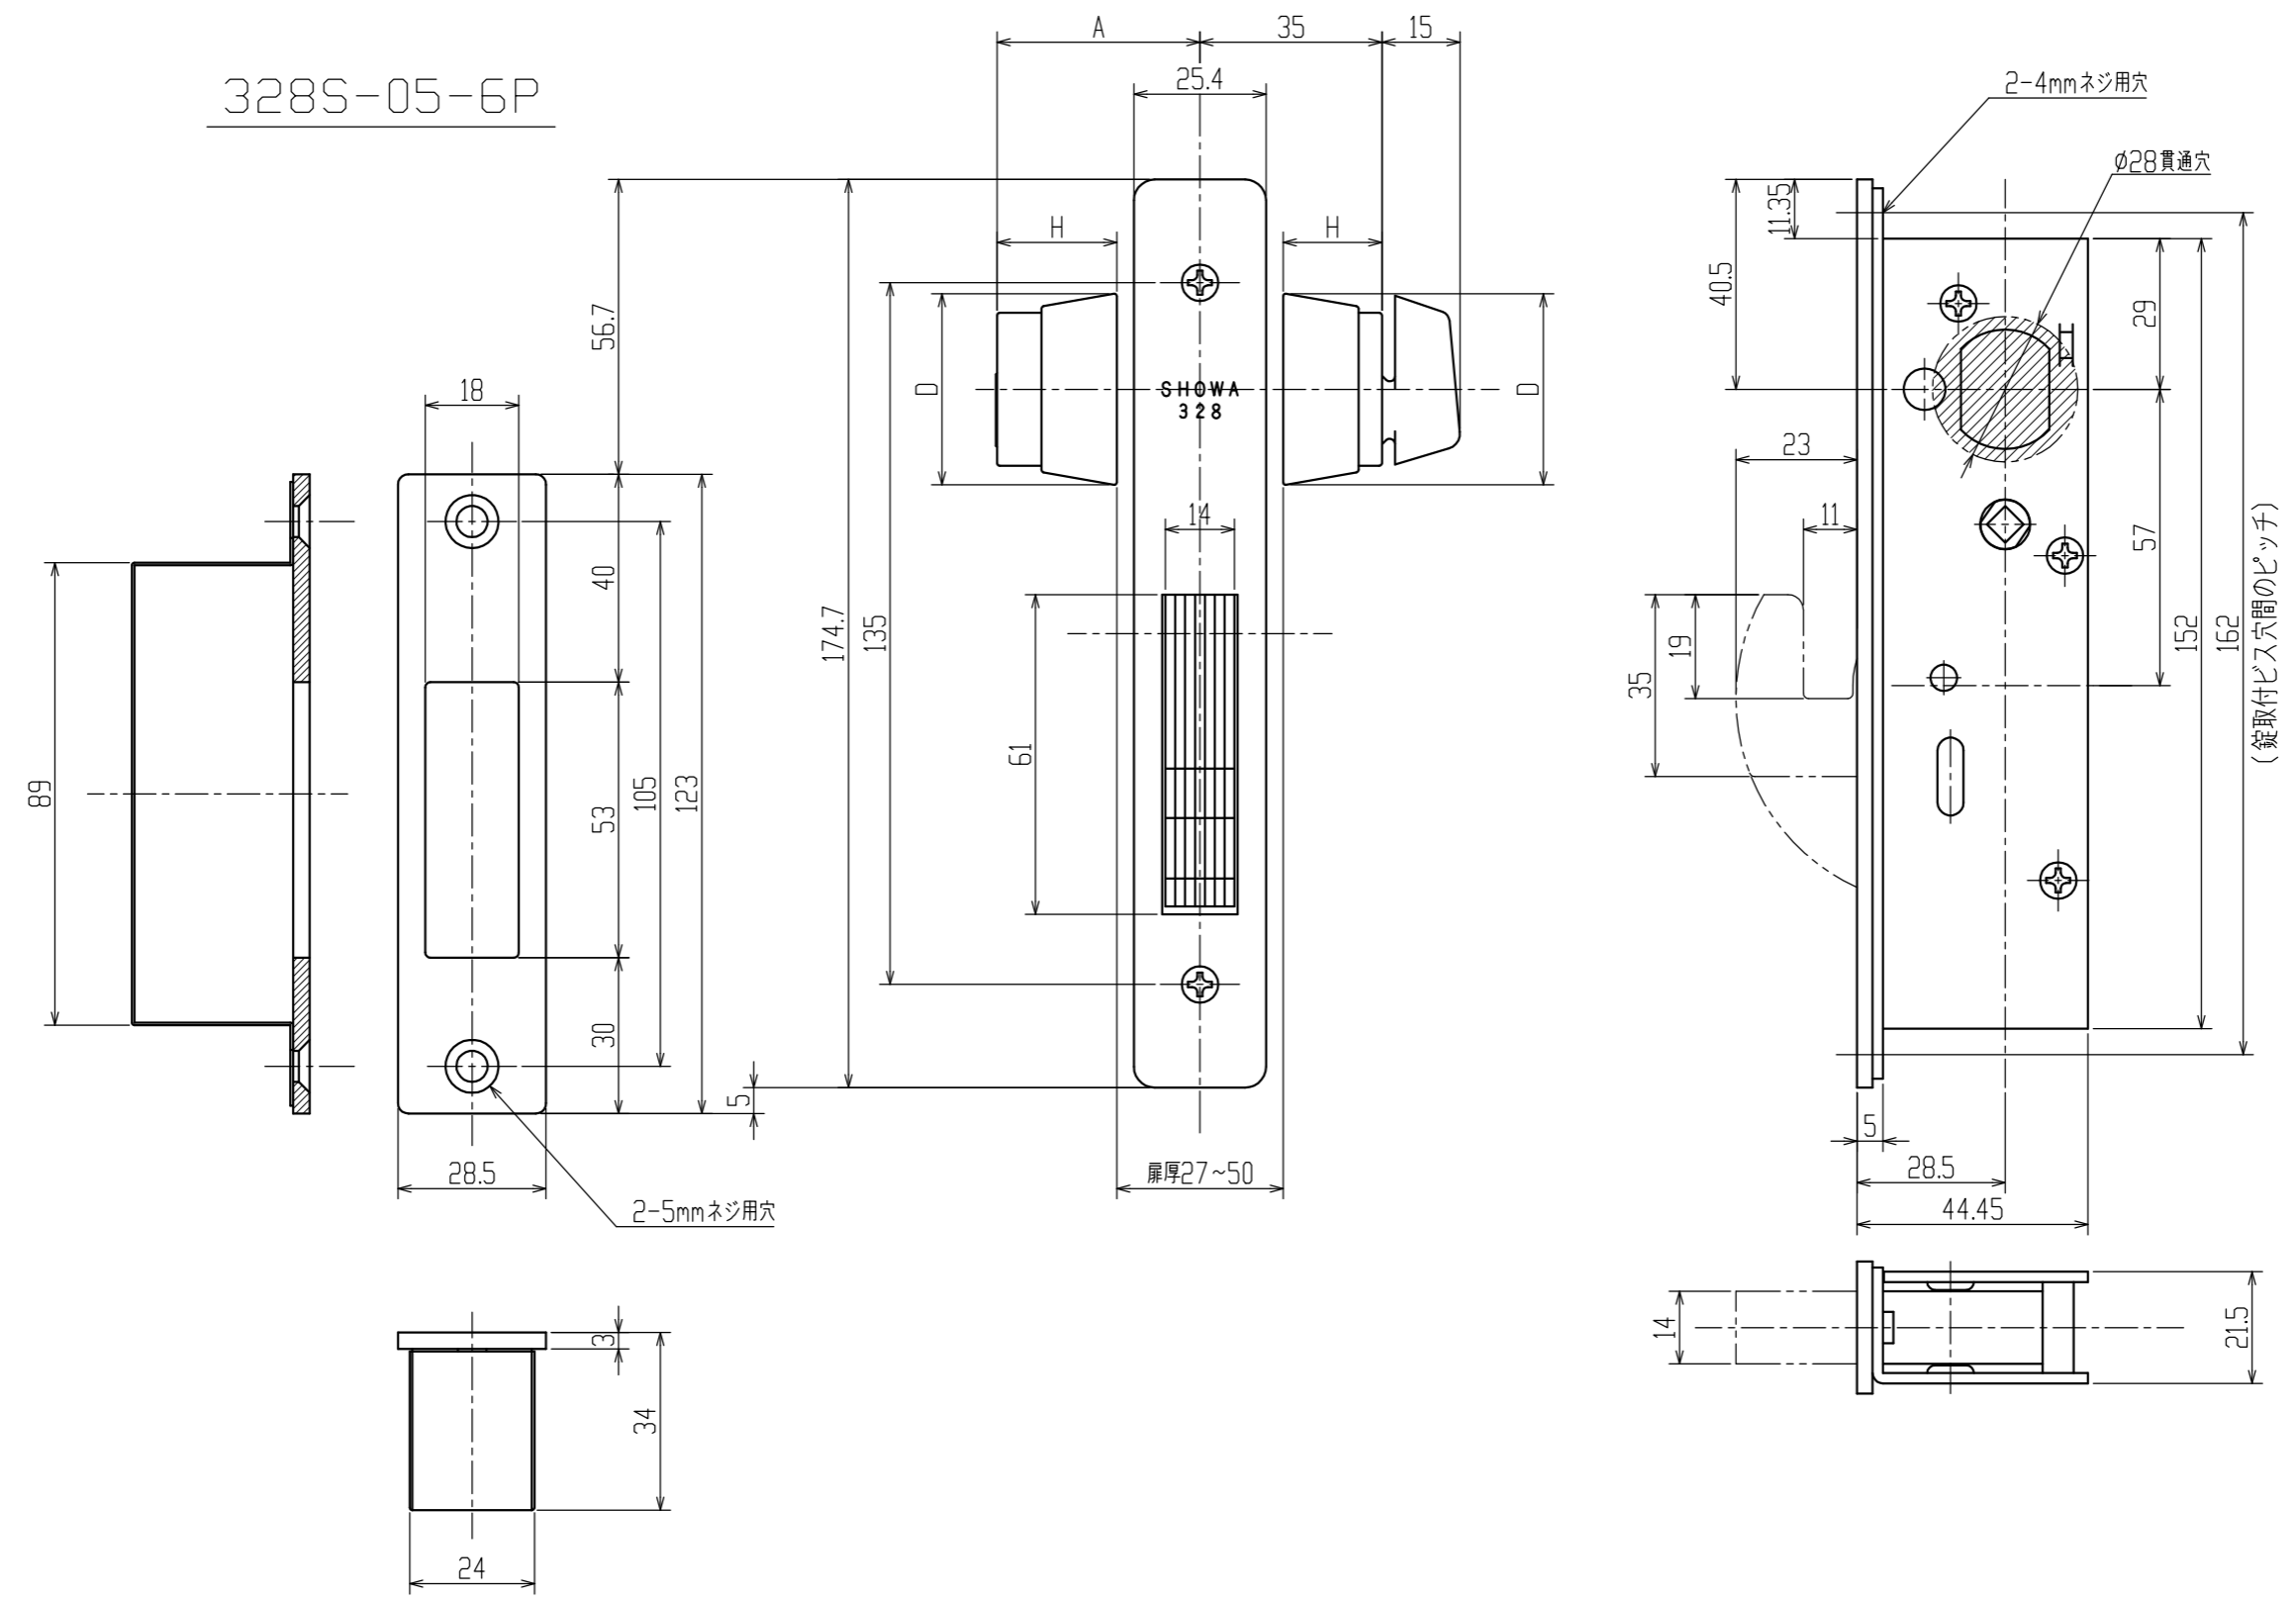

328S-05-6P

● カラー寸法

扉厚 (以上~未満)	6本ピンシリンダー	
	A=39	
	高さ(H)	直径(D)
27~39	27.5~16.5	φ37.0
39~49	20.0~13.0	φ35.5
49~50	14.5~10.0	φ34.5

扉厚 (以上~未満)	5本ピンシリンダー及びサムターン	
	A=35	
	高さ(H)	直径(D)
30~32	27.5~16.5	φ37.0
32~42	20.0~13.0	φ35.5
42~48	14.5~10.0	φ34.5
48~52	13.5~9.0	φ34.5

扉厚 (以上~未満)	X・NXキーシリンダー	
	A=44.5	
	高さ(H)	直径(D)
36~51	28.0~19.5	φ37.0