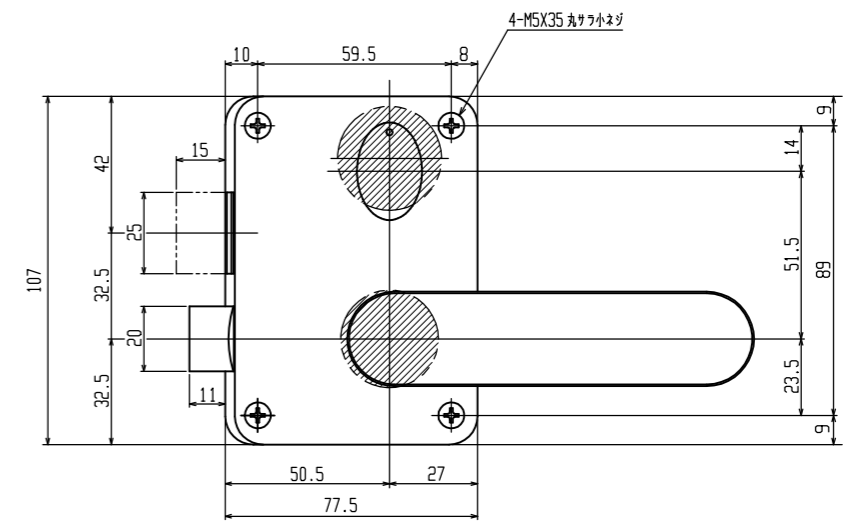

7680L

ユーシン・ショウフ7680、7680E取替用長座

左右勝手あり
(本図は外開き左勝手を示す、勝手記号は“OL”)

美和ロックPMK、ボール4350取替用長座