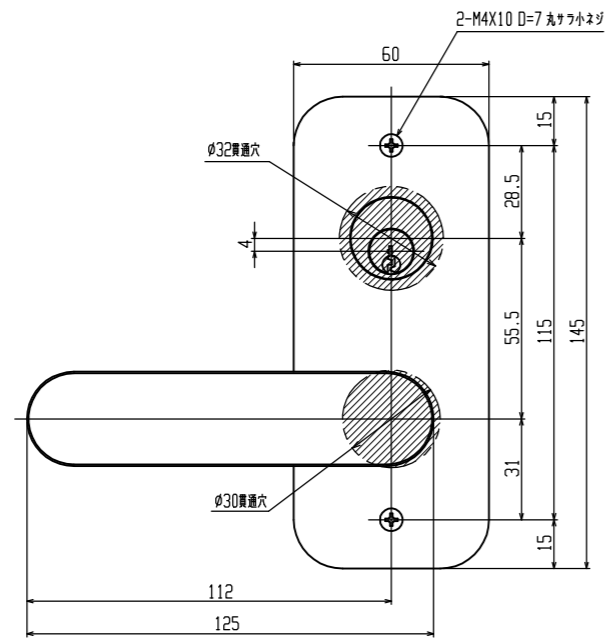

7680L

ユーシン・ショウフ7680、7680E取替用長座

左右勝手あり
(本図は外開き左勝手を示す、勝手記号は“OL”)

美和ロックPMK、ボール4350取替用長座