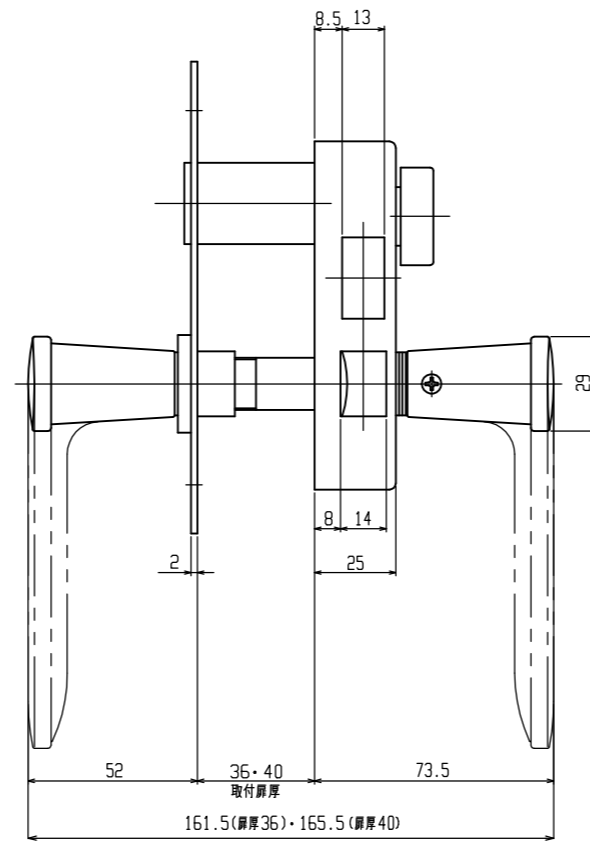

7680L

ユーシン・ショウフ7680、7680E取替用長座

左右勝手あり
(本図は外開き左勝手を示す、勝手記号は“OL”)

美和ロックPMK、ボール4350取替用長座