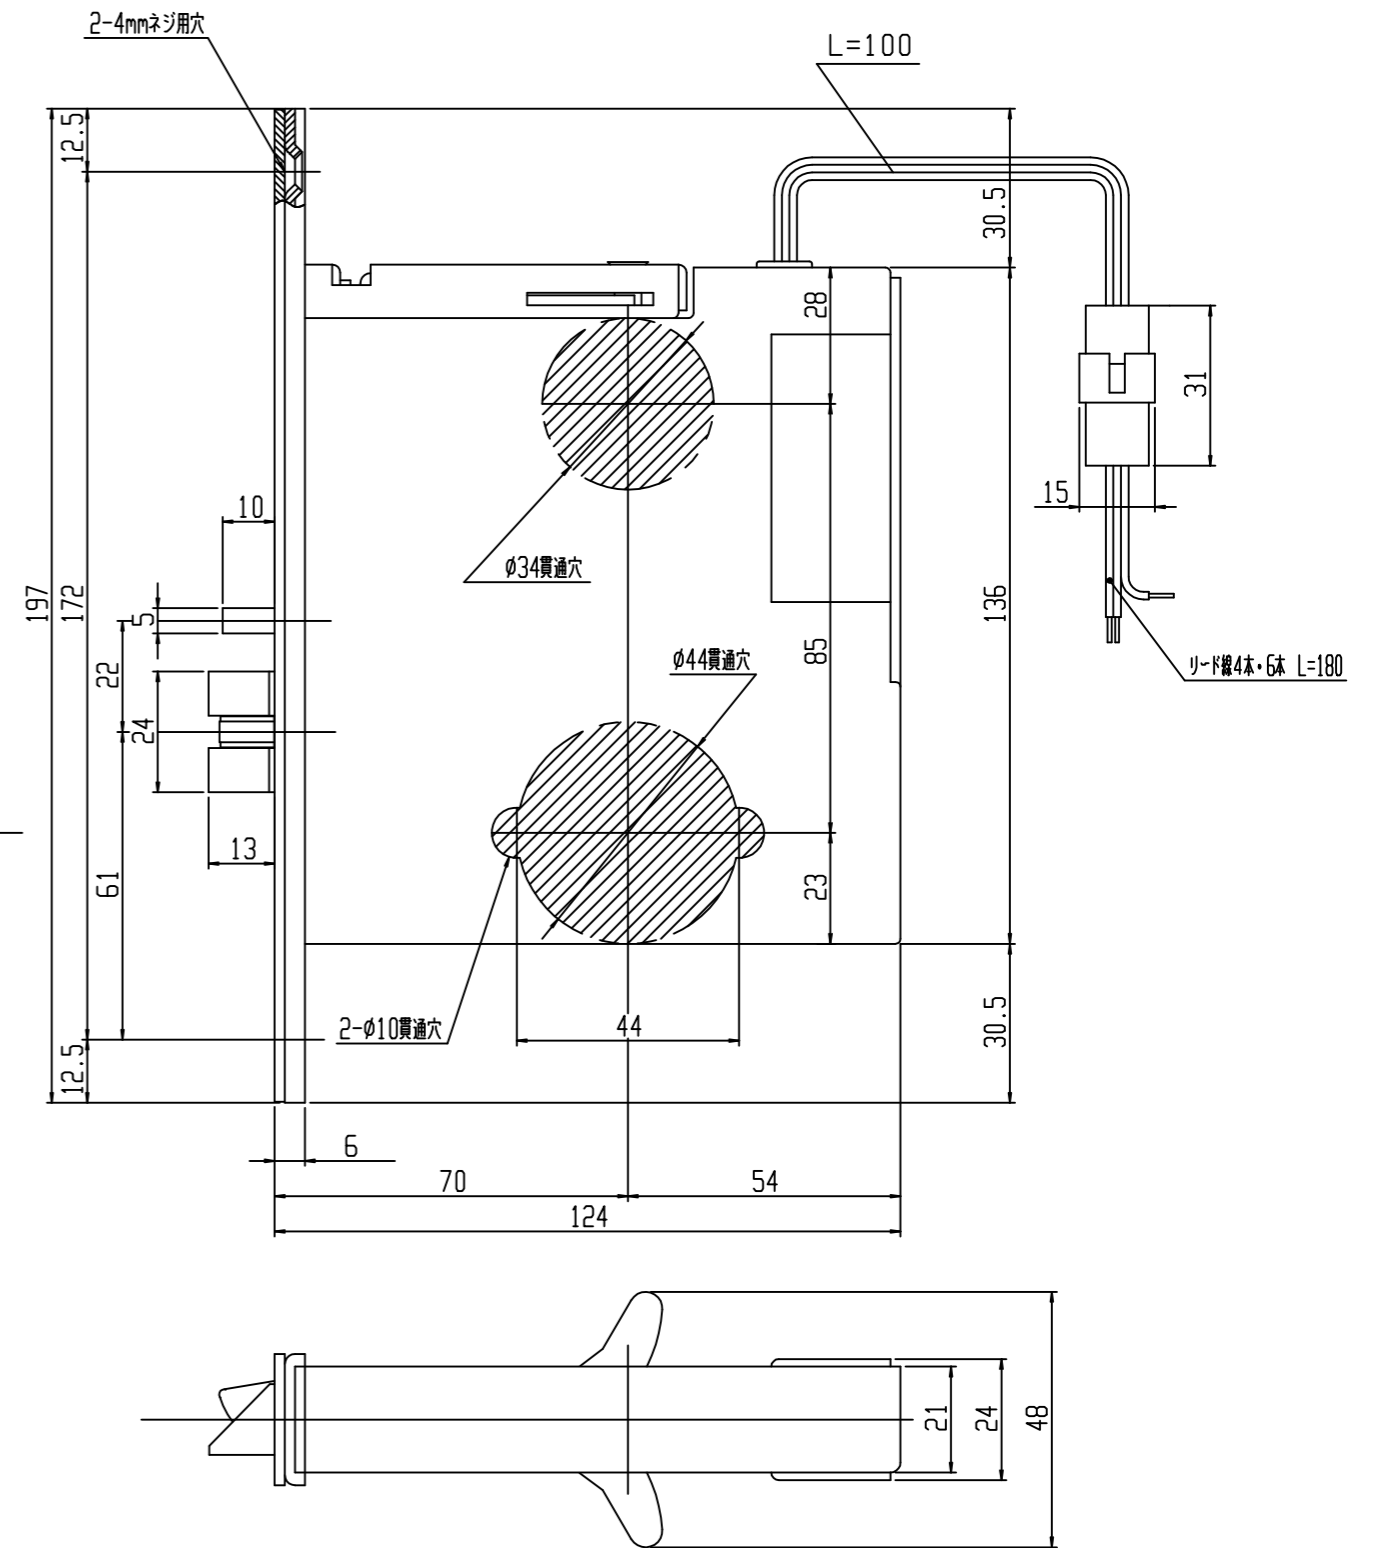

ECLH-102,103,105,103F,107H-05-LH15A-C

●カラー寸法

扉厚 (以上~未満)	X・NXキーシリンダー		ピシリンダー及びサムターン	
	A=43.5		A=38	
	高さ(H)	直径(D)	高さ(H)	直径(D)
35~37	26.5	φ50.5	21.0	φ48.5
37~42	23.5	φ49.5	18.5	φ47.5
42~47	21.0	φ48.5	16.0	φ46.5
47~50	18.5	φ47.5	13.5	φ45.5