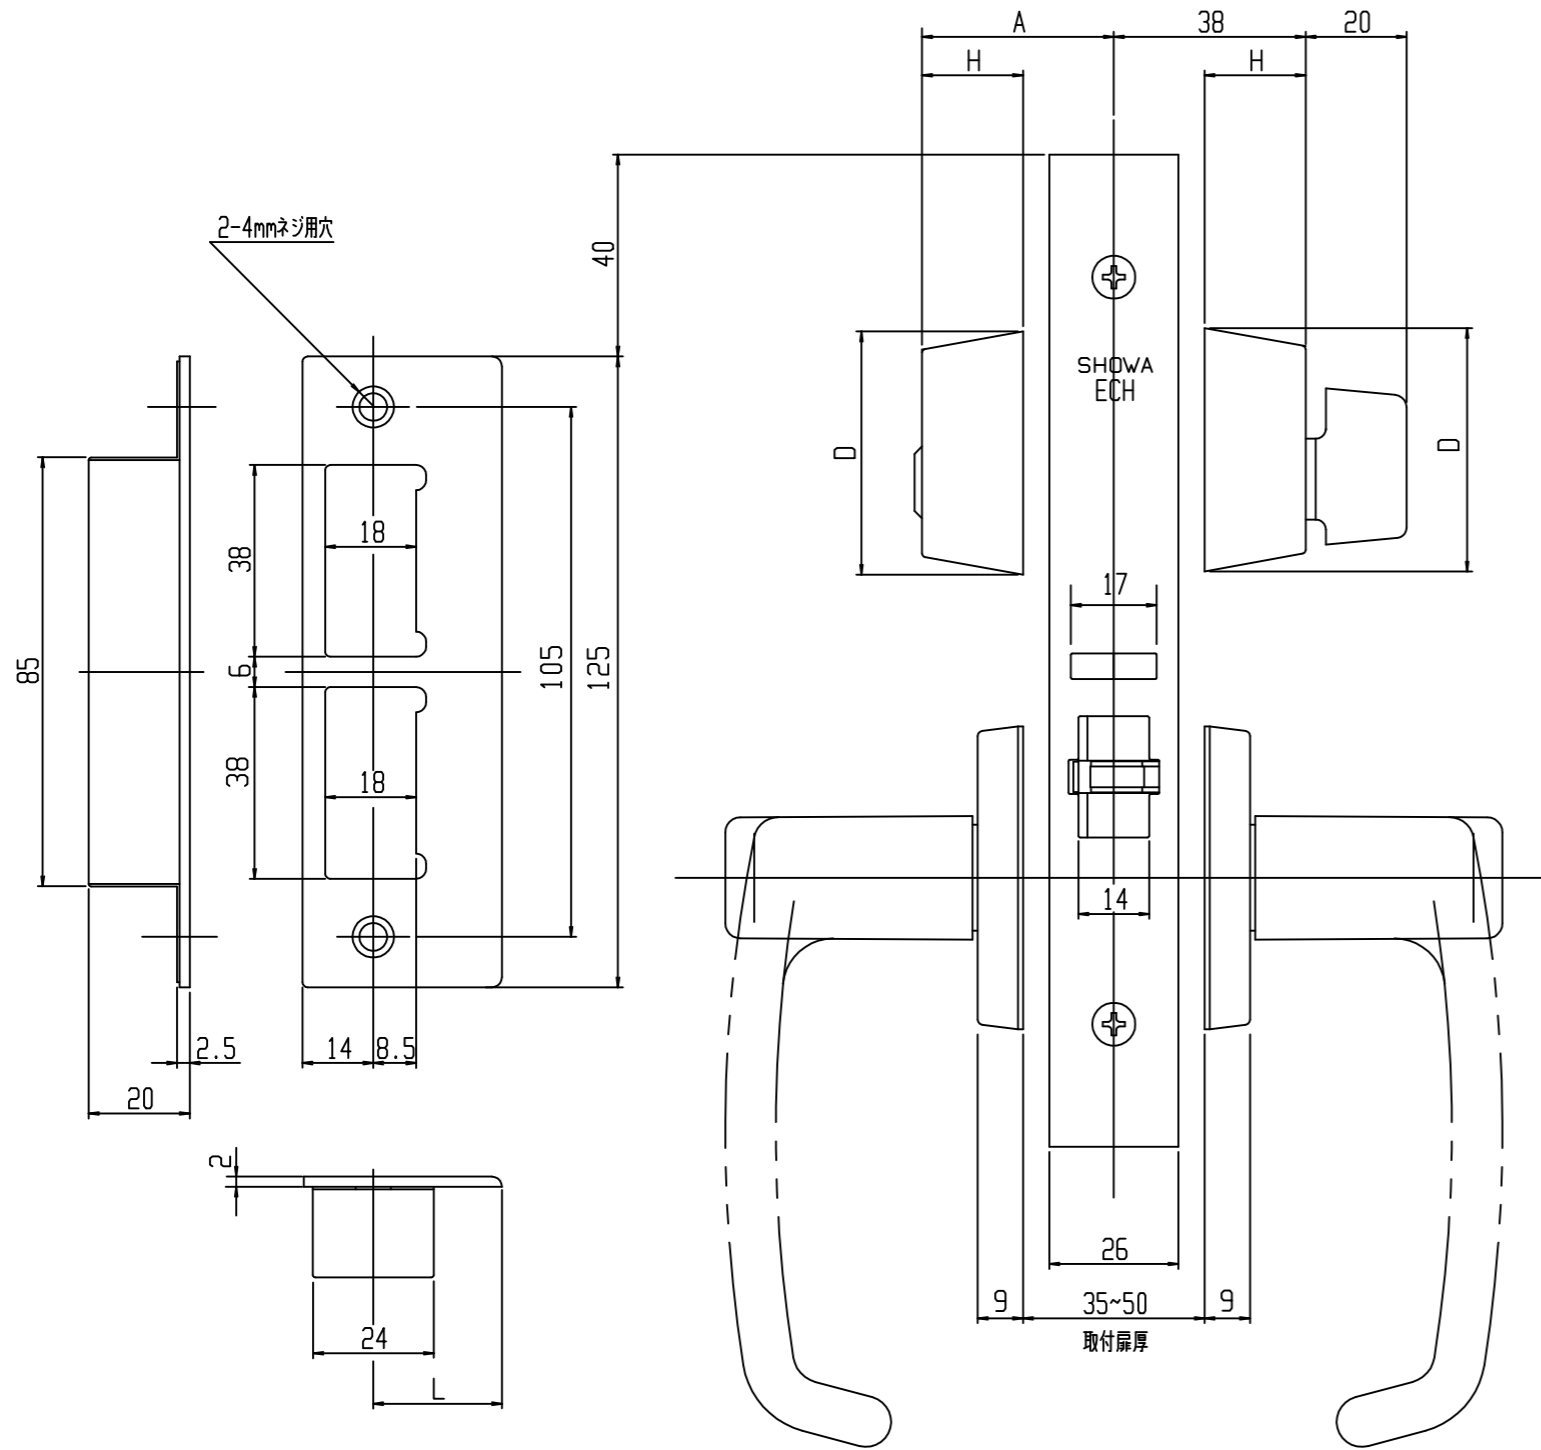

ECLH-102,103,105,103F,107H-05-LH15A-C

●カラー寸法

扉厚 (以上~未満)	X・NXキーシリンダー		ピシリンダー及びサムターン	
	A=43.5		A=38	
	高さ(H)	直径(D)	高さ(H)	直径(D)
35~37	26.5	φ50.5	21.0	φ48.5
37~42	23.5	φ49.5	18.5	φ47.5
42~47	21.0	φ48.5	16.0	φ46.5
47~50	18.5	φ47.5	13.5	φ45.5