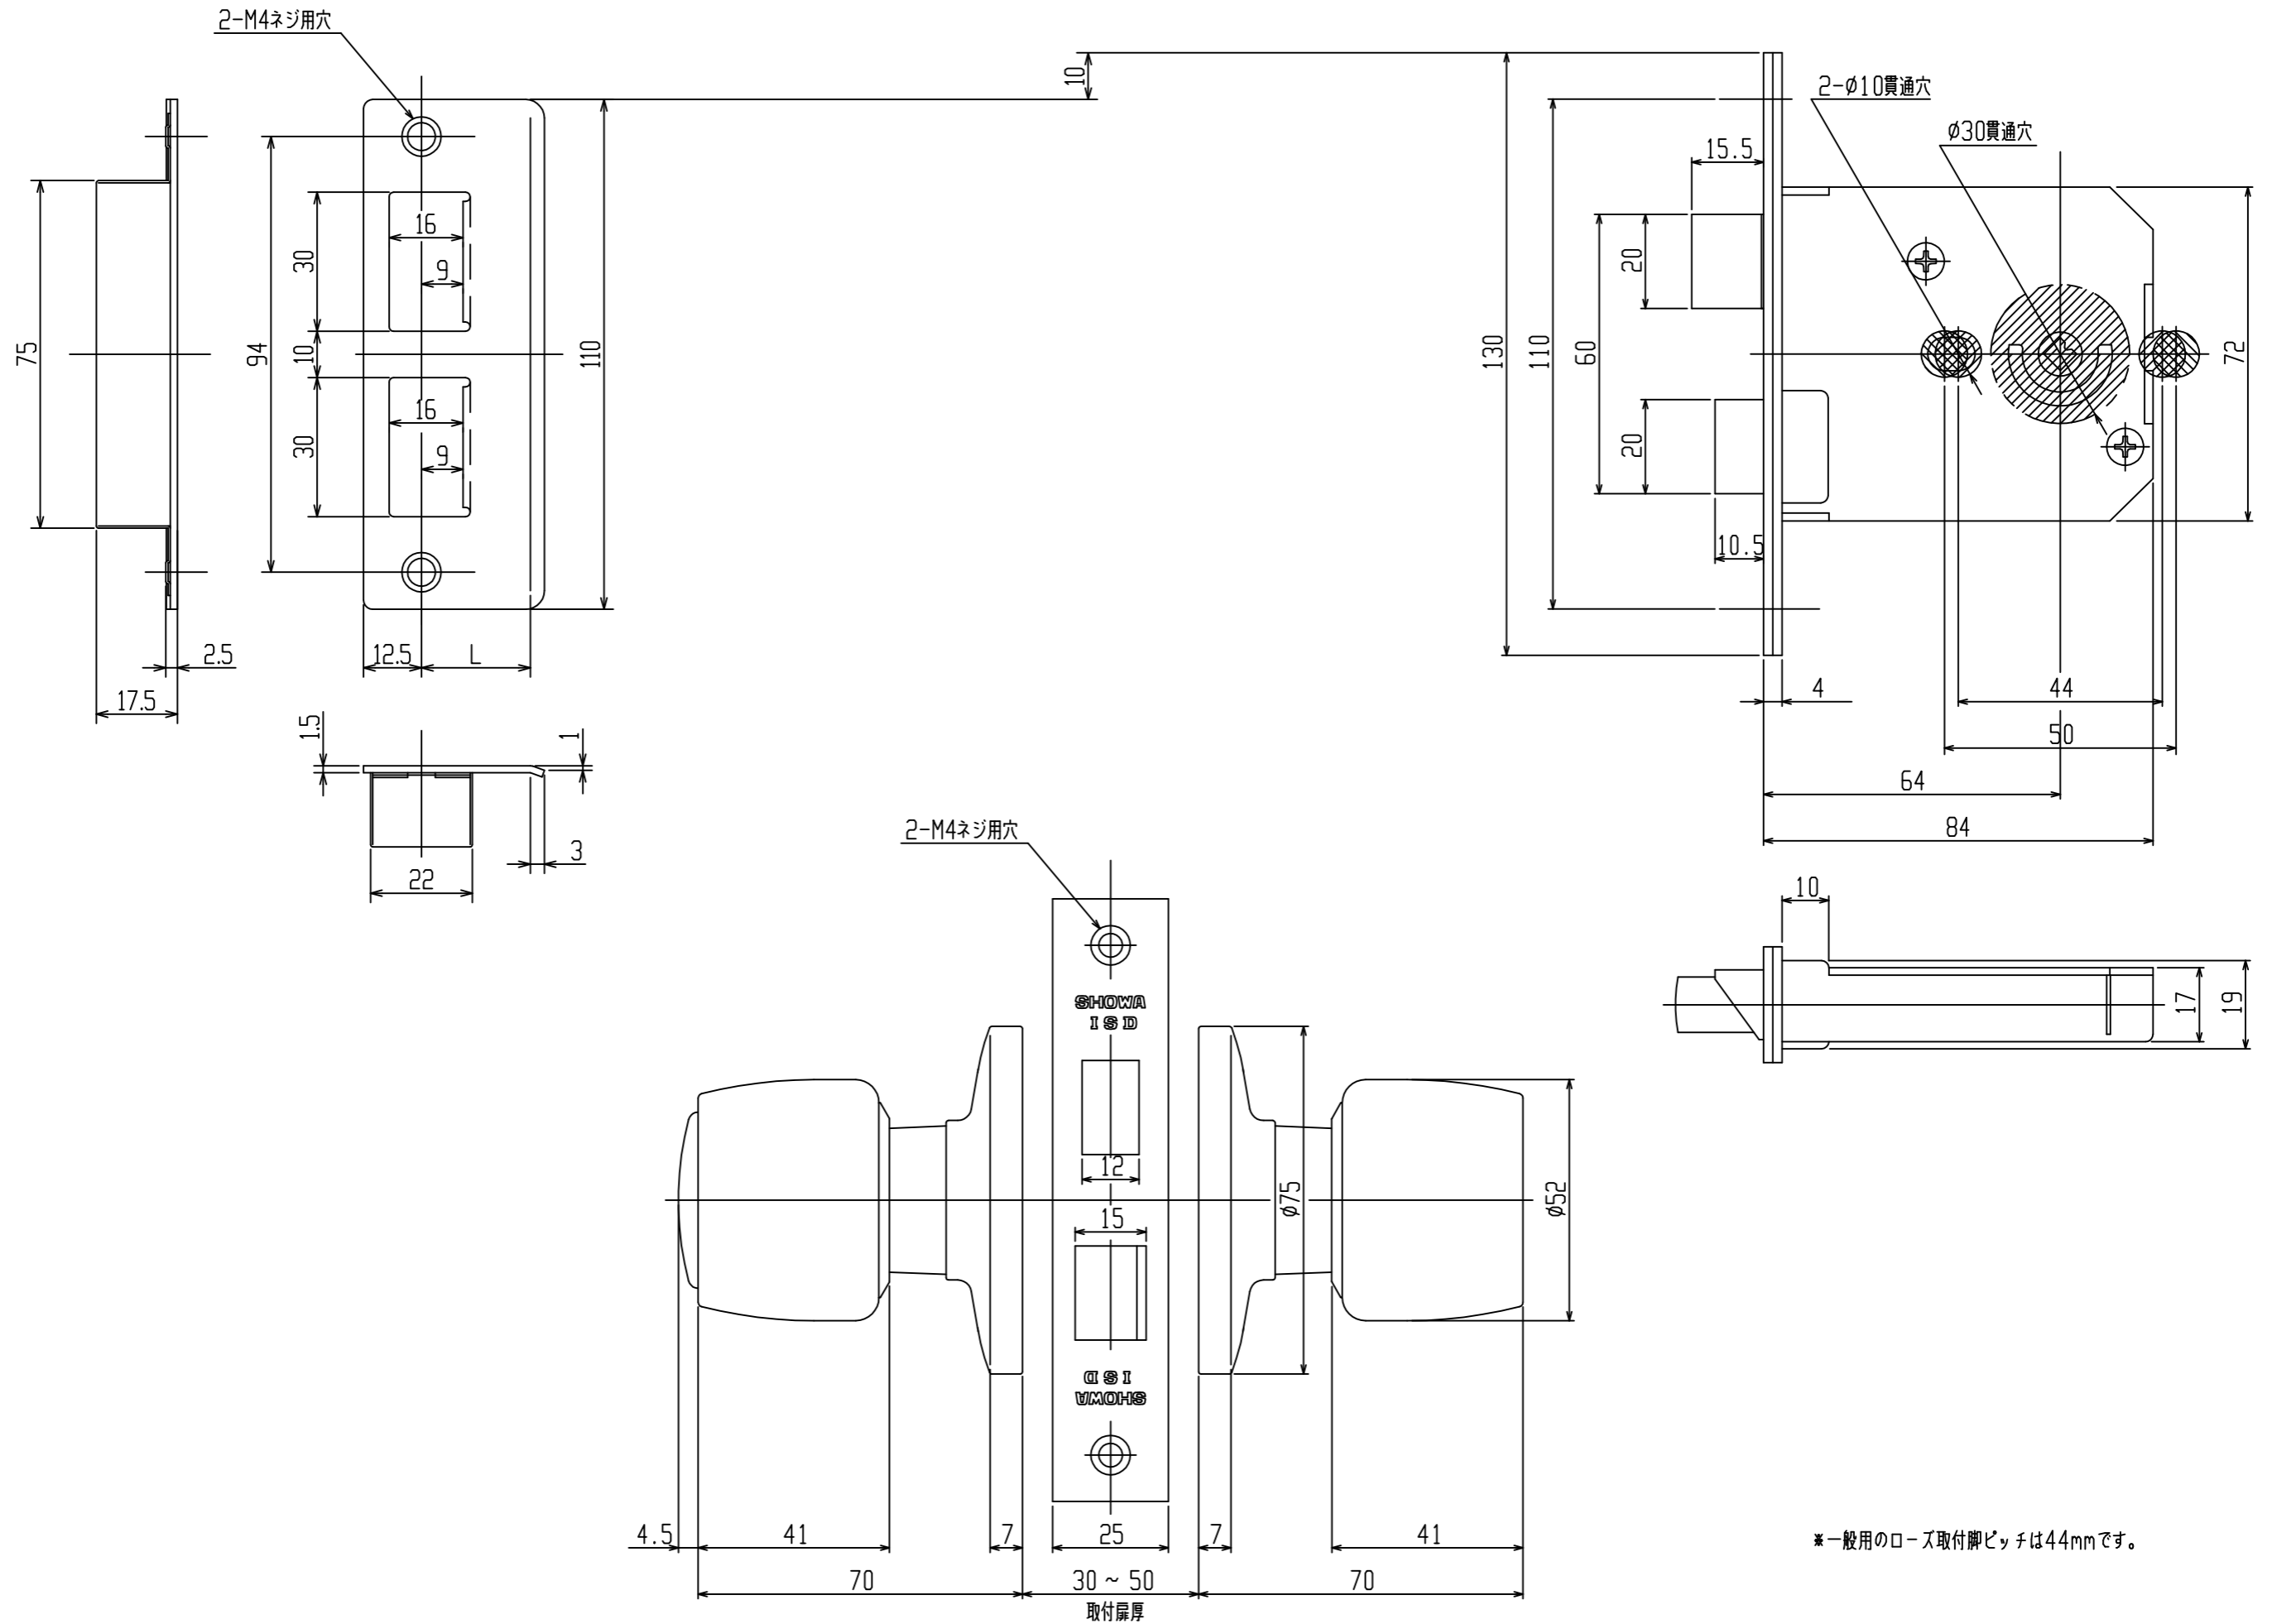

ISD-05-DA-64

*一般用のローズ取付脚ピッチは44mmです。