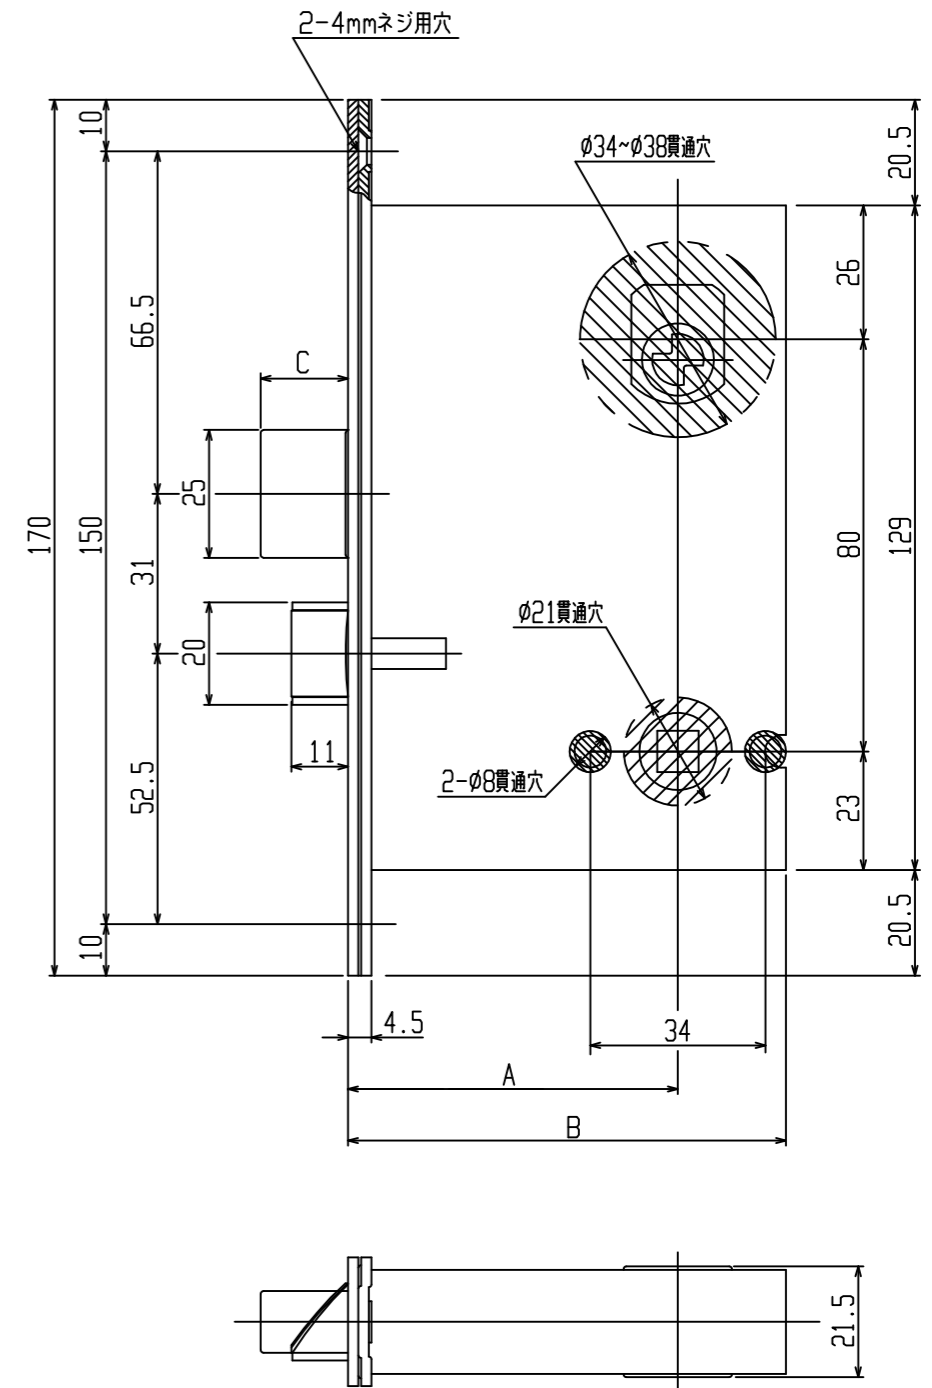

MSL-05-38, 51, 64

●カラー寸法

X・NXキーシリンダー

扉厚 (以上~未満)	高さ(H)	直径(D)
30 ~ 38	26.0	φ47.5
38 ~ 42	23.5	φ46.5
42 ~ 46	21.0	φ45.0
46 ~ 52	18.5	φ44.0

※ X・NXキーシリンダーの場合、フロント中心よりシリンダーの立上り寸法は45mmです。

●カラー寸法

ピンシリンダー及びサムターン

扉厚 (以上~未満)	高さ(H)	直径(D)
30 ~ 34	21.0	φ45.0
34 ~ 42	18.5	φ44.0
42 ~ 52	13.5	φ41.5

バックセット(A)	錠奥行(B)	レッドボルトの出(C)
38	56	17
51	72	21
64	85	21

※ バックセット64mmはレッドボルトの出が17mmもできます。