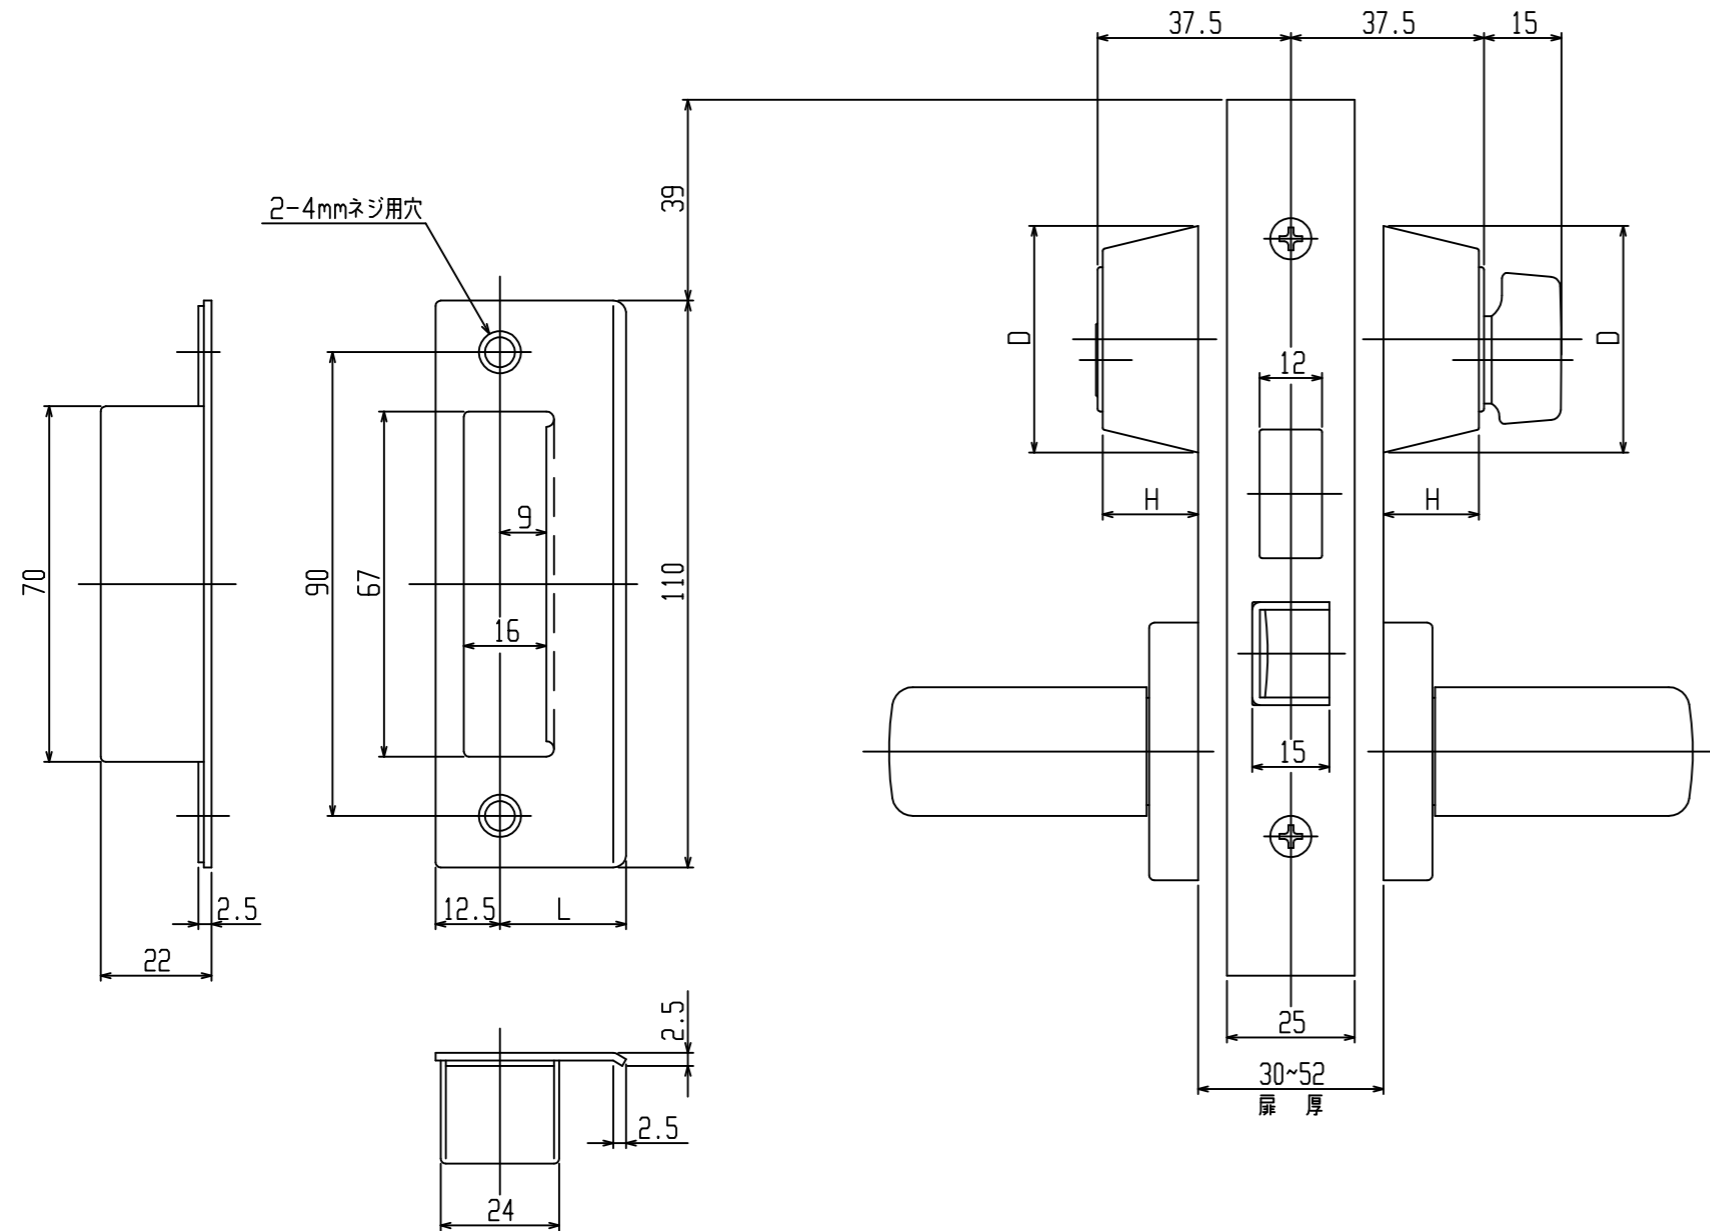

MSL-05-38, 51, 64

●カラー寸法

X・NXキーシリンダー

扉厚 (以上~未満)	高さ(H)	直径(D)
30 ~ 38	26.0	φ47.5
38 ~ 42	23.5	φ46.5
42 ~ 46	21.0	φ45.0
46 ~ 52	18.5	φ44.0

※ X・NXキーシリンダーの場合、フロント中心よりシリンダーの立上り寸法は45mmです。

●カラー寸法

ピンシリンダー及びサムターン

扉厚 (以上~未満)	高さ(H)	直径(D)
30 ~ 34	21.0	φ45.0
34 ~ 42	18.5	φ44.0
42 ~ 52	13.5	φ41.5

バックセット(A)	錠奥行(B)	レッドボルトの出(C)
38	56	17
51	72	21
64	85	21

※ バックセット64mmはレッドボルトの出が17mmもできます。