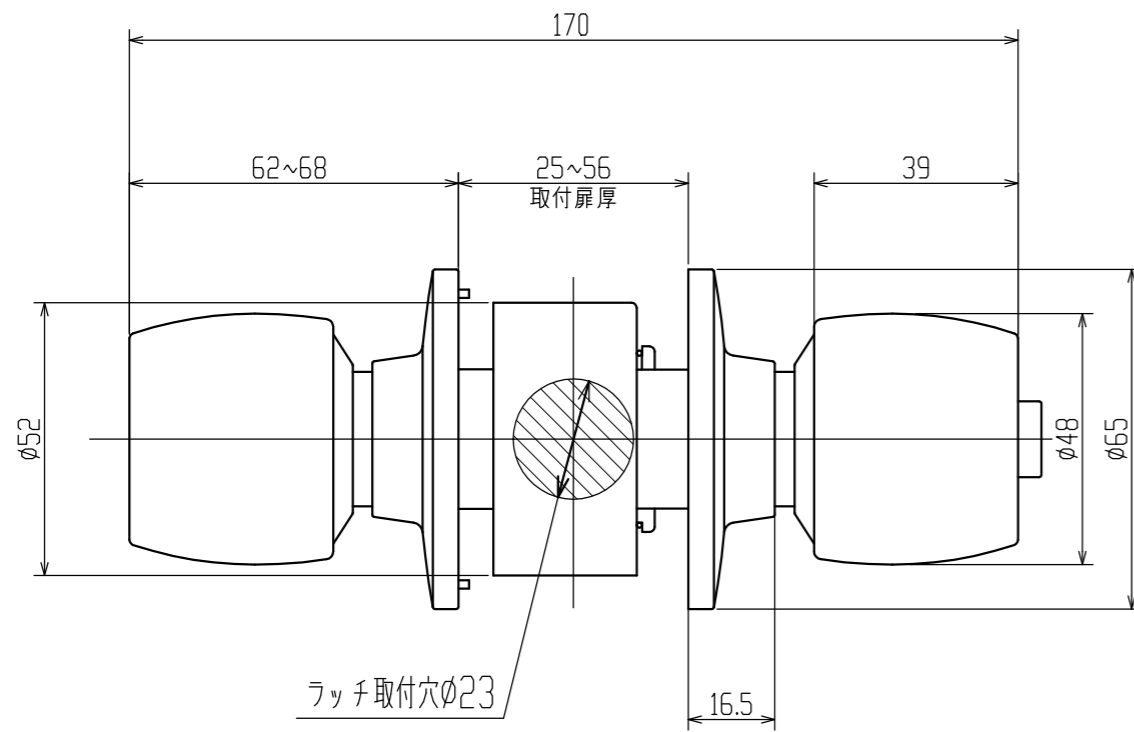

SS-G25-UA-60

注) 両開き用ストライクとして20mmもあります。