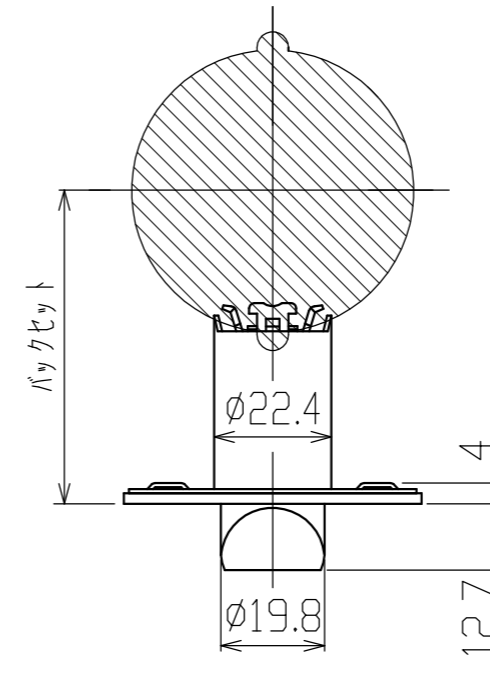

SS-G25-UA-60

注) 両開き用ストライクとして20mmもあります。