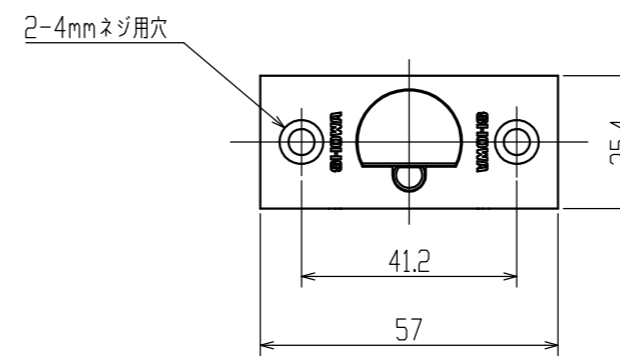

SS-G25-UA-60

注) 両開き用ストライクとして20mmもあります。