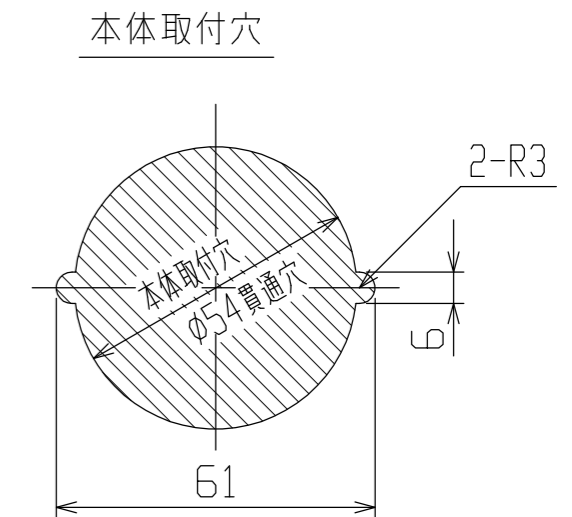

SS-G25-UA-60

注) 両開き用ストライクとして20mmもあります。