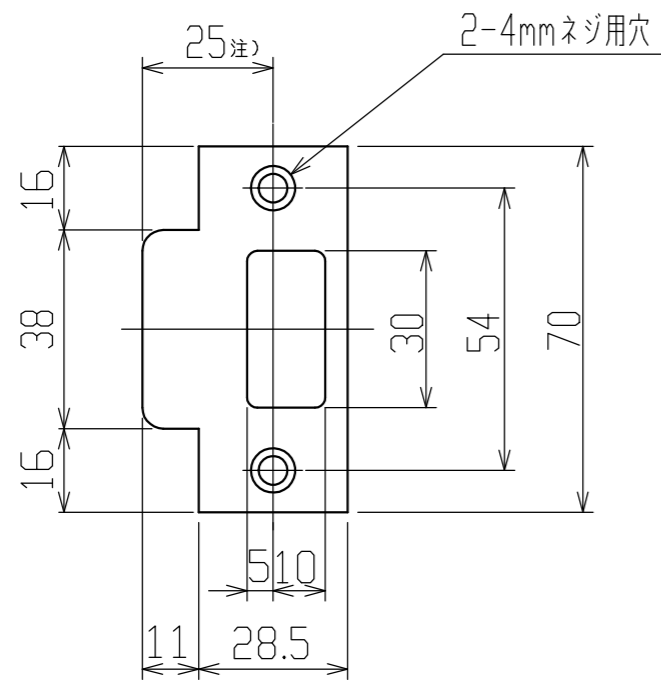

SS-G25-UA-60

注) 両開き用ストライクとして20mmもあります。