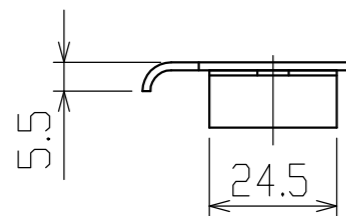

SS-G25-UA-60

注) 両開き用ストライクとして20mmもあります。