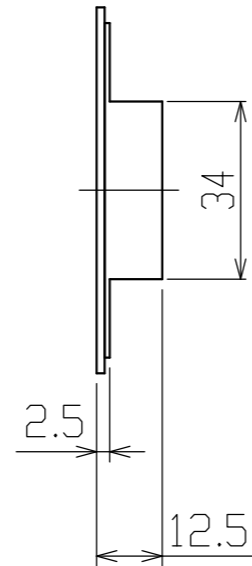

SS-G25-UA-60

注) 両開き用ストライクとして20mmもあります。